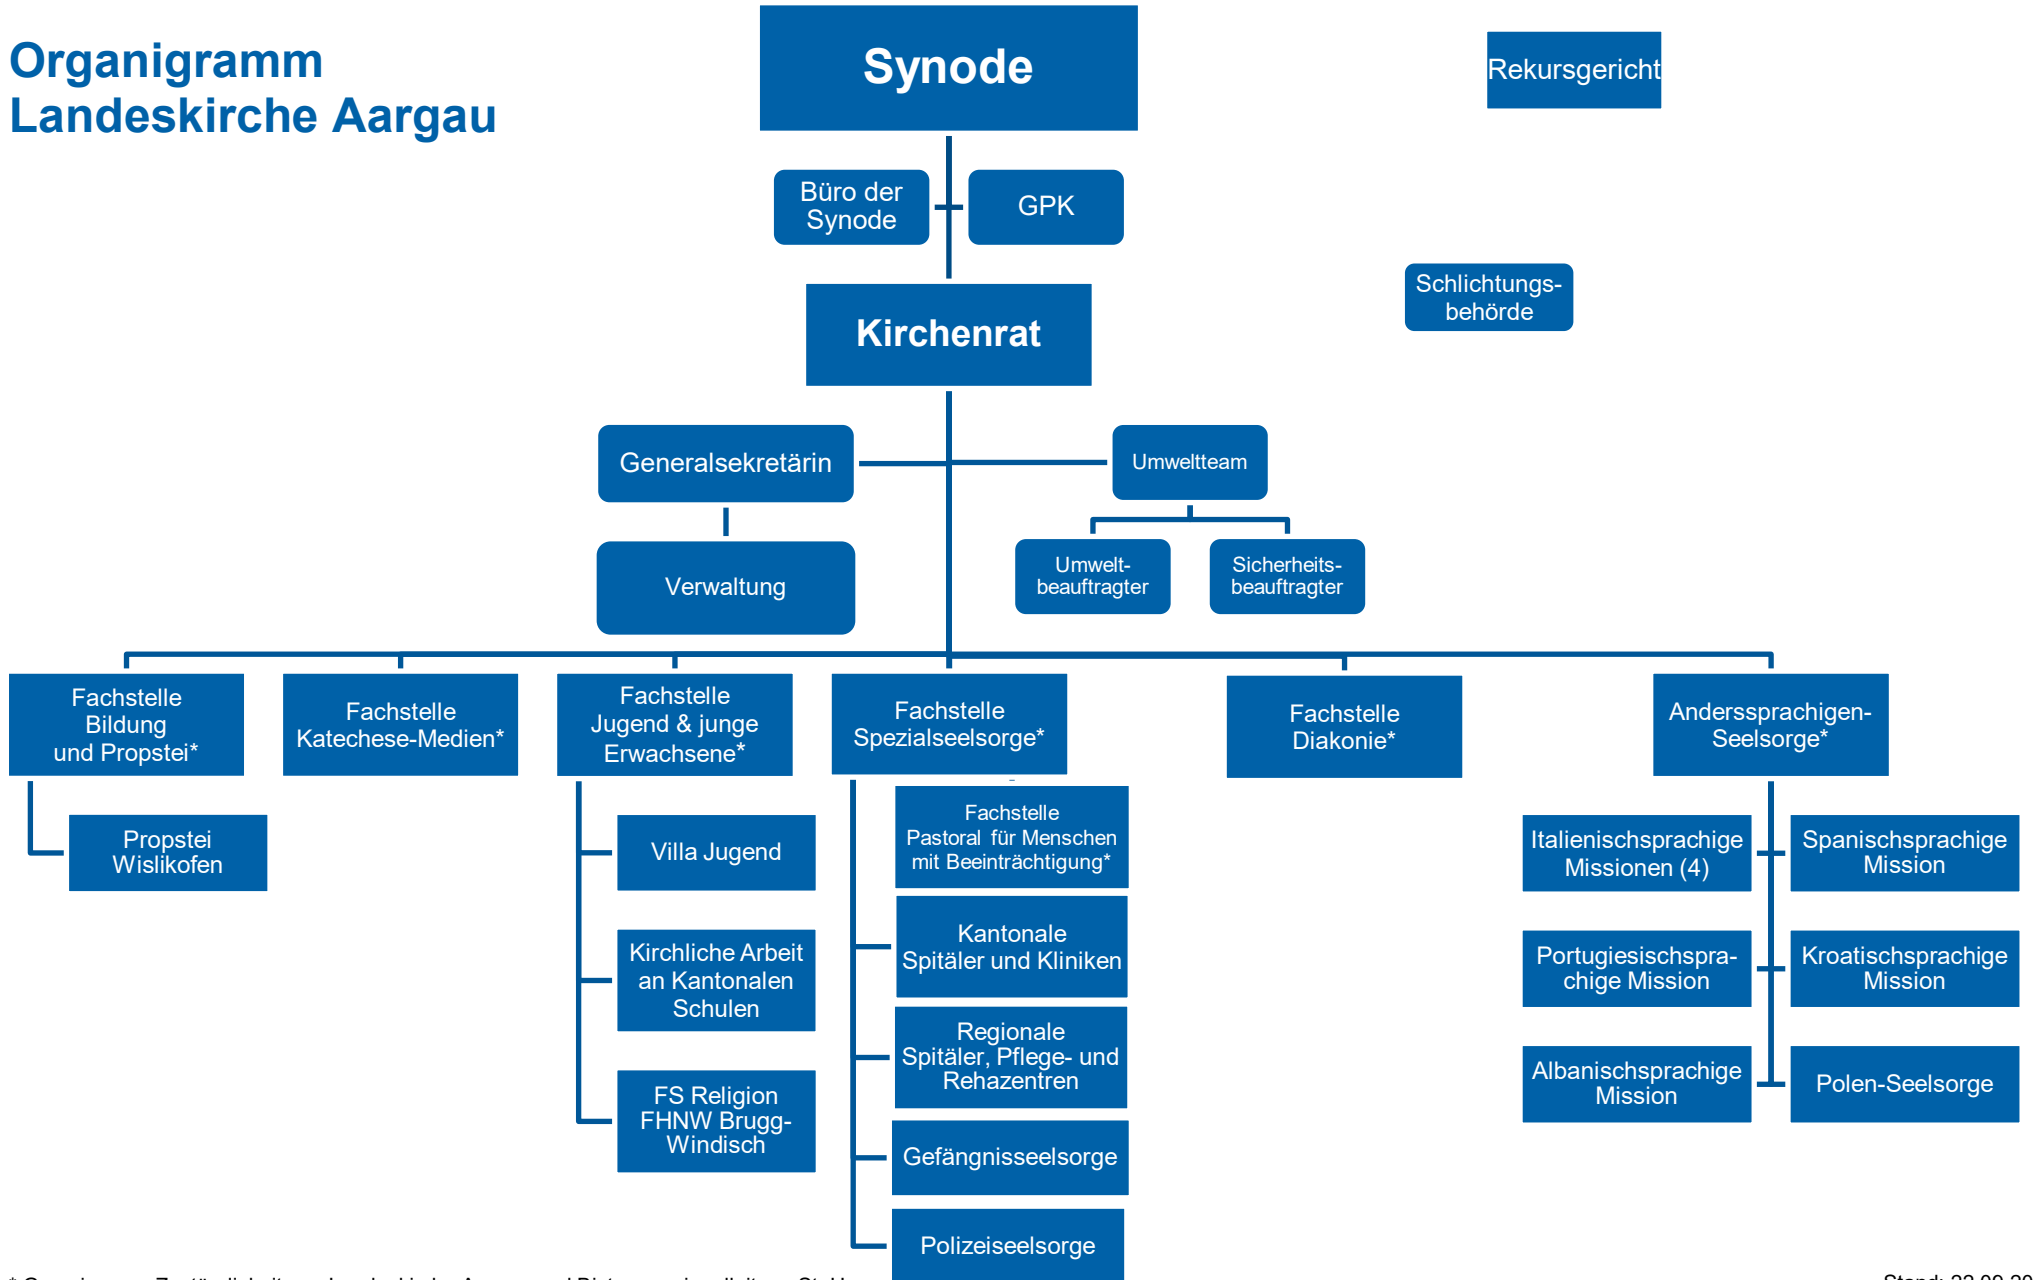

# Organigramm Landeskirche Aargau

\* Gemeinsame Zuständigkeit von Landeskirche Aargau und Bistumsregionalleitung St. Urs